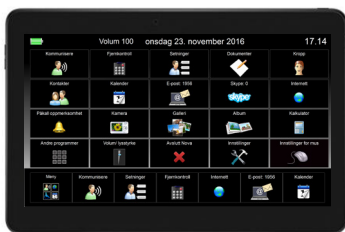

ABILIA

FORHÅNDSLAGET PROGRAMOPPSETT

Nova er et forhåndslaget programoppsett for tekstbasert bruk. Endringer gjøres fra brukermodus. Det ferdige programoppsett inneholder funksjoner som tastatur, omgivelseskontroll, Internett, Windows, fraser, tilpasset betjeningsløsning, styre rullestol, sosiale medier og mye mer.

HVILKE MASKINER KAN NOVA BRUKES PÅ?

Rolltalk Touch

Rolltalk Touch med Rolltalk Designer Complete er beregnet for personer som kan betjene talemaskinen ved å trykke på skjermen.

Rolltalk ASK

Rolltalk ASK med Rolltalk Designer Complete er en talemaskin som er beregnet for personer med behov for en alternativ betjeningsløsning som for eksempel bryter, joystick, hodemus eller lignende.

Rolltalk Eye

Rolltalk Eye med Rolltalk Designer Complete er beregnet for personer som må betjene talemaskinen med øyestyling.

Rolltalk og rullestolstyring

Rolltalk ASK og Rolltalk Eye finnes også i versjoner som kan styre en rullestol. De heter Rolltalk ASK Drive og Rolltalk Eye Drive. Med disse modellene kan brukeren selv styre rullestolen, endre sittestilling med mer via valgfri betjeningsløsning.