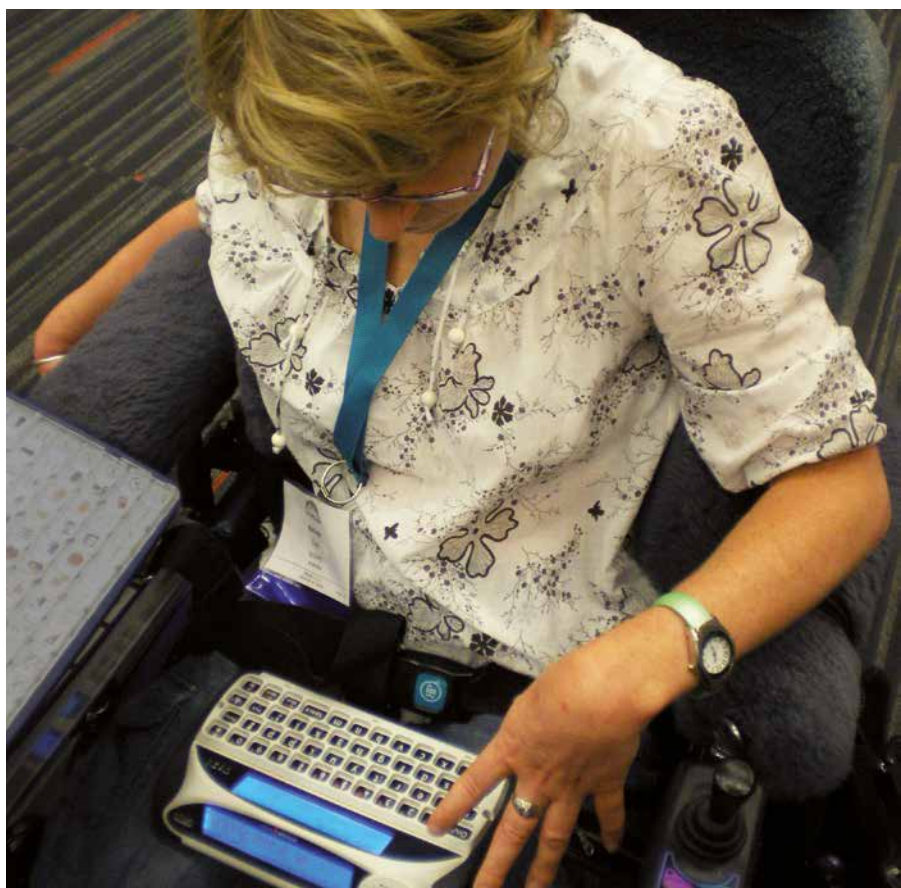

För ett socialt liv Lightwriter[®] serien

Lightwriter är ett hjälpmedel för dig som kan läsa och skriva, men har svårigheter att kommunicera genom tal. Med Lightwriter kan du göra din stämma hörd, hålla kontakt med vänner och delta i sociala aktiviteter på arbetet eller på fritiden. Även i stökiga, soliga eller dåligt upplysta miljöer.

Genom att använda dubbla skärmar, kan din kommunikationspartner läsa texten samtidigt som ni har en naturlig dialog, inklusive engagemang genom gester och kroppsspråk.

ABILIA

Lightwriter är ett hjälpmedel för dig som kan läsa och skriva, men har svårigheter att kommunicera genom tal. Med Lightwriter kan du hålla kontakt med vänner och delta i sociala aktiviteter på arbetet eller på fritiden. Även i stökiga, soliga eller dåligt upplysta miljöer.

FÖR ETT AKTIVT LIV

Vill du leva ett mer aktivt liv? Vill du kunna umgås med vänner och kommunicera med dem oavsett vilken miljö du befinner dig i? Med Lightwriter kan du kommunicera, med text och tal, även i folksamlingar där det är en hög ljudnivå eller när du är på språng.

LÄTT ATT KOMMUNICERA

Lightwriter har två belysta displayer, du och din kommunikationspartner kan läsa texten samtidigt som ni har en naturlig dialog ansikte-mot-ansikte, inklusive engagemang genom gester och kroppsspråk. Displayerna är designade för att vara lättlästa även utomhus i starkt solljus. Högtalaren har väldigt god ljudkvalitet och är vänd mot den du samtalar med för bästa möjliga kommunikation. Lightwriter är lätt att använda, med en knapptryckning är du igång.