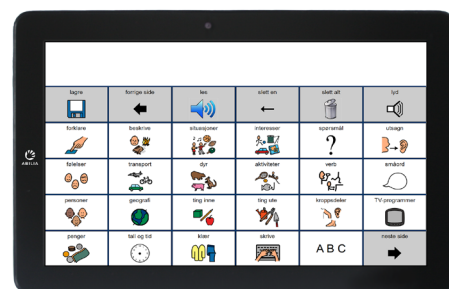

Utviklet for å gjøre det lett for deg Rolltalk Communication Pack

Rolltalk Communication Pack er en utvidet innholdspakke til bruk i Rolltalk Designer. Dette er kommunikasjonsoppsett både for symbolbrukere og tekstbrukere som individuelt kan tilpasses. Alt ferdig materiell i Rolltalk Communication Pack er utviklet for å gjøre det lett for deg å lykkes.

Målet er en trygg og enkel bruk, legge byggestener som danner et grunnlag å vokse videre på, gi mulighet til å endre over tid og en langsiktig og holdbar kommunikasjonsløsning.

Våre kommunikasjonshjelpemidler er utformet for å hjelpe personer uansett språklig utviklingsnivå og på en slik måte at de skal kunne vokse med hjelpemiddelet. Vi har hjelpemidler som henger sammen og støtter opp om en naturlig språkutvikling.

Rolltalk Communication Pack inneholder Elektronisk PODD 15 og Elektronisk PODD 60, Nova, PCS kommunikasjonstavle og Blisstavla.

ART NR: 461333 | HMS NR: 233908

ABILIA