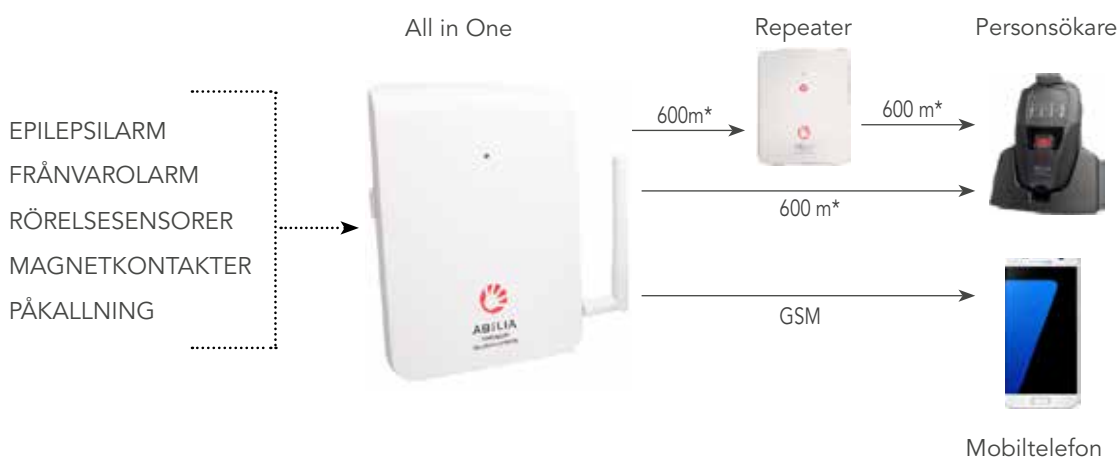

SÄKERHET OCH FLEXIBILITET

All in One har god räckvidd vid fri sikt, vilket skapar en ökad rörelsefrihet inom t.ex. större byggnader. Räckvidden kan ökas ytterligare genom en Repeater vid behov.

Det har lagts stor vikt på säkerhet. All in One har en så kallad heartbeatfunktion som varnar om man hamnar utom räckvidd eller att det av andra skäl inte finns någon kontakt mellan sändare och mottagare.

All in One finns både med vibrator och ljud eller så kan den användas endast med vibrator. Det finns även en ytterligare vibrator som kan användas till exempel av en förälder till ett barn med epilepsi som vill vara helt säker på att vakna nattetid om något skulle inträffa.

All in One är lätt att använda med en tydlig och enkel design och montering. Mottagaren kan ta emot larm från fyra trådlösa sändare.

Lösningen består av två huvudenheter; en sändare och en mottagare i form av en personsökare alternativt en mobiltelefon.

ALL IN ONE BASIC

All in One finns även i en enklare version; All in One Basic som har möjlighet att vidareända larm från kabelbaserade sensorer till en handmottagare.

All in One Basic har samma goda räckvidd och säkerhet som huvudmodellen.

* Räckvidd vid fri sikt

TEKNISK INFORMATION

All in One sändare

Mått mm (HxBxD): 140 x 105 x 30
Radiofrekvens: 869,2375 MHz
Räckvidd (fri sikt): 600 m

All in One pager

Mått mm (HxBxD): 91 x 55 x 23
Vikt: 60 g inkl. batterier
Radiofrekvens: 869,2375 MHz

TILLBEHÖR

Rörelsesensor 330706
Universalsändare 330708
Armbandsändare 330709

ART. NR