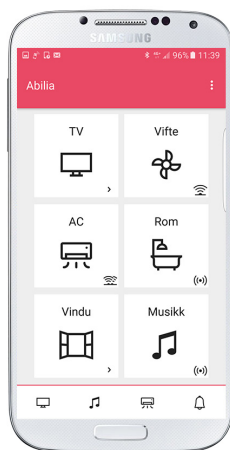

## STYRER DIN FYSISKE OG VIRTUELLE VERDEN

GEWA Connect forener din fysiske og virtuelle verden og gjør det enkelt å styre begge. Installer GEWA Connect på din egen enhet, så kan du umiddelbart begynne å kontrollere omgivelsene dine fra smart-telefonen eller nettbrettet.

## HVORDAN FUNGERER GEWA CONNECT?

Hjertet i systemet er Abilia Multibox, som kobles til enheten din via Bluetooth. GEWA Connect er installert på enheten og mottar kommandoer fra styrekontakten som er tilkoblet multiboksen. Fjernkommandoen sendes fra appen til IR- eller GEWA-radiosenderen i multiboksen for å styre dine fysiske omgivelser.

GEWA Connect punktskanning på et nettbrett

Listevisning

Rutenettvisning

Du kan velge å håndtere miljøet med enten listevisning eller rutenettvisning, avhengig av behovene dine.

Systemet styres med mekaniske kontakter, suge- og blåsekontakter eller den typen kontakt som passer best til dine behov.

Du kan enkelt veksle mellom listeskanning og punkt-skanning, avhengig av hvilken app og hvilken funksjon du bruker i øyeblikket.