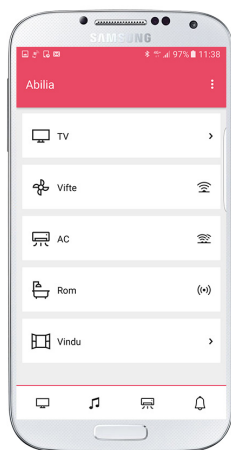

## Styrer både din fysiske og virtuelle verden

GEWA Connect

GEWA Connect hjelper deg med å styre dine fysiske omgivelser, som TV, lamper, vinduer og dører, eller enheter med z-wave, for eksempel en Andromeda Socket.

## STYRER DIN FYSISKE OG VIRTUELLE VERDEN

GEWA Connect forener din fysiske og virtuelle verden og gjør det enkelt å styre begge. Installer GEWA Connect på din egen enhet, så kan du umiddelbart begynne å kontrollere omgivelsene dine fra smart-telefonen eller nettbrettet.

## HVORDAN FUNGERER GEWA CONNECT?

Hjertet i systemet er Abilia Multibox, som kobles til enheten din via Bluetooth. GEWA Connect er installert på enheten og mottar kommandoer fra styrekontakten som er tilkoblet multiboksen. Fjernkommandoen sendes fra appen til IR- eller GEWA-radiosenderen i multiboksen for å styre dine fysiske omgivelser.

GEWA Connect punktskanning på et nettbrett

Listevisning

Rutenettvisning

Du kan velge å håndtere miljøet med enten listevisning eller rutenettvisning, avhengig av behovene dine.

Systemet styres med mekaniske kontakter, suge- og blåsekontakter eller den typen kontakt som passer best til dine behov.