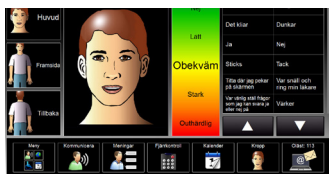

Compact Rolltalk Nova

Nova är en banbrytande produkt inom Rolltalk familjen

*Med Nova har jag full kontroll på allting.
Jag kan till och med justera min
rullstol precis som jag vill ”*

VAD ÄR NOVA?

Nova är en banbrytande produkt inom Rolltalk familjen. Hörnstenen i vår designfilosofi har varit att göra det möjligt för människor att ta full kontroll över sitt liv. Nova ger användaren möjligheten att bestämma och anpassa hjälpmedlet utifrån sina egna behov och önskemål.

VEM ÄR NOVA AVSEDD FÖR?

Målgruppen innefattar personer med rörelse- eller talsvårigheter, Cerebral Pares, ALS, höga ryggmärgsskador och andra personer som behöver ett alternativ till en standarddator. Nova är anpassad för flera styrsätt, som direktpekning, huvudmus, och ögonstyrning.