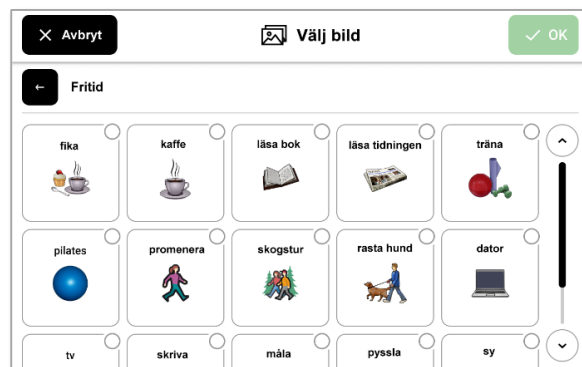

STÖD FÖR ATT HÅLLA REDA PÅ DYGNET OCH DAGENS HÄNDELSER

På båda enheterna kan användaren se datum, tid och dagens händelser. Genom att trycka på någon av skärmarna läses informationen upp. Båda enheterna ger visuella och auditiva påminnelser när aktiviteten ska ske.

HÖG GRAD AV INDIVIDANPASSNING

Aktiviteter kan symboliseras med bilder från det inbyggda bildarkivet eller med egna foton. Påminnelser kan kompletteras med automatiskt talat meddelande, antingen med en personlig inspelad röst eller med talsyntes som läser upp önskad text.

ADMINISTRATION GÖRS PÅ DEN STATIONÄRA ENHETEN ELLER VIA MYABILIA WEBBTJÄNST

Alla anpassningar och kalenderuppdateringar görs på den stationära enheten eller den webbaserade tjänsten myAbilia.

Den portabla enheten är låst till att enbart visa information och ge påminnelser.

Informationen synkroniseras trådlöst mellan den stationära enheten och den mobila genom internet och den webbaserade tjänsten myAbilia. Om användaren önskar använda den mobila enheten utanför Wi-Fi-nätverket, kan ett SIM-kort installeras.

SÄKER ANVÄNDNING

CARY Messengers båda enheter är låsta så att användaren inte kan ta sig utanför miljön som är avsedd som hjälpmedel. Den stationära enheten (CARY Base) är avsedd att användas inomhus i hemmiljö. Den portabla enheten (CARY Mobile) kan användas både inom- och utomhus.

CARY Messenger är ett medicintekniskt hjälpmedel klass I för personer med funktionsnedsättningar och uppfyller Förordning (EU) 2017/745 - MDR.

CARY MESSENGER LEVERERAS MED :
Stationär och portabelt enhet, strömförsörjning, headset, fodral till den portabla enheten, samt bruksanvisning.

TEKNISK SPECIFIKATION

Stationär enhet:	Mobil enhet:
Mått 207x137x74 mm	Mått 80x166x13 mm
Vikt 520 g	Vikt 270 g
Skärm 8 tum	Skärm 6.4 tum