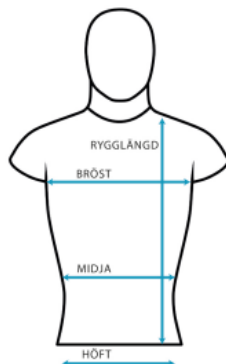

Måttabell

Somna Kedjeväst Balance

Kedjeväst Balance spänns med band och kardborre. Genom de tre banden kan västen steglöst spännas åt efter önskat tryck.

Använd tabellen nedan för att hitta rätt storlek.

Så här mäter du:

Byst-, midje- och höftmptt mäts runt kroppen utan tillägg eller åtdragning av måttbandet.

Längd mäts från axel till höft. Se bild ovan.

KV Balance Storlek	Byst-, midje- & höftvidd (cm)	Längd axel till nederkant (cm)
Junior	56-70	44-49
XS	66-82	50-57
S/M	76-98	58-64
M/L	88-106	63-68
L/XL	90-120	66-73