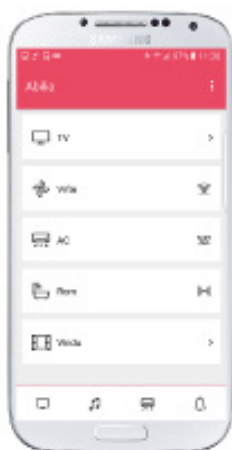

Styrer både din fysiske og virtuelle verden

GEWA Connect

GEWA Connect hjelper deg med å styre dine fysiske omgivelser, som TV, lamper, vinduer og dører, eller enheter med z-wave, for eksempel en Andromeda Socket.

Den hjelper deg også med å holde kontakten med familie og venner, ettersom du også kan bruke GEWA Connect til å ringe, sende SMS og bruke Facebook og andre sosiale medier. Du kan lese de siste nyhetene på nettet, se på YouTube eller spille musikk ved å styre smarttelefonen din med GEWA Connect.

Art.nr 461188

ABILIA

STYRER DIN FYSISKE OG VIRTUELLE VERDEN

GEWA Connect forener din fysiske og virtuelle verden og gjør det enkelt å styre begge. Installer GEWA Connect på din egen enhet, så kan du umiddelbart begynne å kontrollere omgivelsene dine fra smart-telefonen eller nettbrettet.

HVORDAN FUNGERER GEWA CONNECT?

Hjertet i systemet er Abilia Multibox, som kobles til enheten din via Bluetooth. GEWA Connect er installert på enheten og mottar kommandoer fra styrekontakten som er tilkoblet multiboksen. Fjernkommandoen sendes fra appen til IR- eller GEWA-radiosenderen i multiboksen for å styre dine fysiske omgivelser.