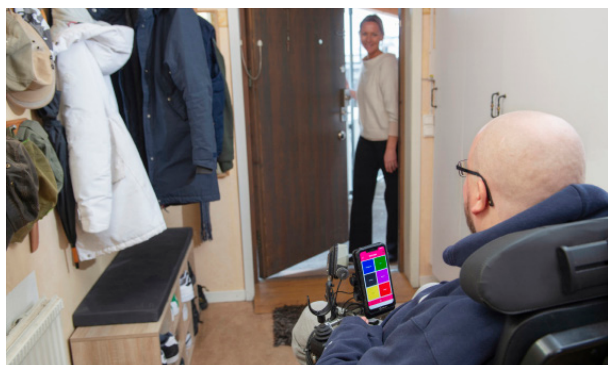

Dynamisk skärm med bild och ljudstöd

GEWA One – fjärrkontroll med telefonfunktion

GEWA One är en fjärrkontroll som hjälper dig att hantera utrustning i ditt boende. Du kan styra TV, musik-anläggning, mottagare för lampor, sängfunktioner, porttelefon och dörrautomatik.

För att du ska kunna hålla kontakt med dina nära och kära och snabbt kunna nå en stödperson har du möjlighet att ringa och sms:a med GEWA One.

Du väljer själv om du vill använda touchskärmen, eller navigera runt med en yttre manöverkontakt. Symboler, färger och röstinspelningar hjälper dig att snabbt hitta rätt knapp.

Art.nr 461610

ABILIA

ETT KOMPLETT HJÄLPMEDEL

GEWA One är en fjärrkontroll med telefonfunktion, som ger dig möjlighet att kunna ringa och sms:a. Du anpassar själv hur sidor och knappar ska se ut och har möjlighet att lägga in snabbnummer till kontakter du lätt vill nå.

LÄTT ATT SE, HÖRA OCH FÖRSTÅ

Du kan ha symboler, olika färger och inspelat tal på knapparna för att lättare navigera rätt. Välj antal knappar som en sida ska visa.

SMART TEKNIK

GEWA One kan spela in signaler från t.ex. tv:ns vanliga fjärrkontroll. GEWA One kan också sända ut signaler mot t.ex. en GEWA sängmottagare för sängstyrning och kodade signaler till en lägenhetsdörr. Sätt i ett SIM-kort för att ringa och sms:a med nära och kära.