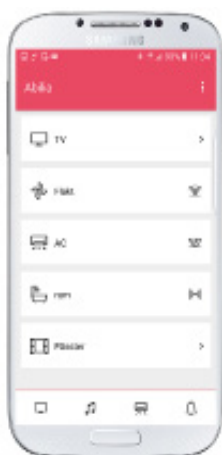

STYR DIN FYSISKA OCH VIRTUELLA VÄRLD

Med GEWA Connect sammanfogas din fysiska och virtuella värld och gör det enkelt att styra båda. Installera GEWA Connect på din egen enhet så kan du genast börja kontrollera din omgivning från din smartphone eller surfplatta.

HUR FUNGERAR GEWA CONNECT?

Hjärtat i systemet är Abilia Multibox som är ansluten till din enhet via Bluetooth. GEWA Connect är installerad på enheten och tar emot kommandon från manöverkontakten som är ansluten till multiboxen. Fjärrkommandon skickas från appen till IR- eller GEWA-radiosändaren i multiboxen för att styra din fysiska omgivning.

Listvy

Baserat på dina egna behov kan du välja att hantera din miljö med antingen listvy eller rutnätsvy.

Systemet styrs med mekaniska kontakter, sug- och blåskontakter eller den typ av kontakt som bäst passar dina behov.

Du kan enkelt växla mellan listskanning och punktskanning beroende på vilken app och vilken funktion du använder i det ögonblicket.

INBYGGD LARMFUNKTION FÖR DIN TRYGGHET

I GEWA Connect finns en inbyggd larmfunktion för att du snabbt ska kunna påkalla hjälp vid behov. Larmet skickas på det sätt som du själv valt. Funktionen utförs i multiboxen, vilket innebär att om din telefon är avstängd kan du skicka larmet ändå.

TA MED DIG GEWA CONNECT NÄR DU RESER

Du kan ta med dig GEWA Connect när du är på resande fot. Det finns möjlighet att definiera kommandon för de omgivelningar du vanligtvis rör dig i utanför ditt hem.

ENKEL OCH SÄKER DATAHANTERING

Tack vare vår webbtjänst myAbilia kan du hantera inställningar och konfiguration via en dator och allt lagras på ett säkert ställe på internet. Det betyder att om du förlorar din telefon av någon anledning, är all din information lätt att ladda ner från myAbilia till din nya smartphone eller surfplatta.