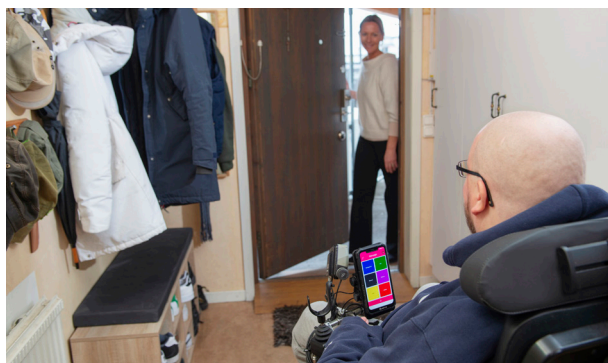

Dynamisk skärm med bild och ljudstöd

GEWA One – fjärrkontroll med telefonfunktion

GEWA One är en fjärrkontroll som hjälper dig att hantera utrustning i ditt boende. Du kan styra TV, musik-anläggning, mottagare för lampor, sängfunktioner, porttelefon och dörrautomatik.

För att du ska kunna hålla kontakt med dina nära och kära och snabbt kunna nå en stödperson har du möjlighet att ringa och sms:a med GEWA One.

Du väljer själv om du vill använda touchskärmen, eller navigera runt med en yttre manöverkontakt. Symboler, färger och röstinspelningar hjälper dig att snabbt hitta rätt knapp.

Art.nr 461610

ABILIA

ETT KOMPLETT HJÄLPMEDEL

GEWA One är en fjärrkontroll med telefonfunktion, som ger dig möjlighet att kunna ringa och sms:a. Du anpassar själv hur sidor och knappar ska se ut och har möjlighet att lägga in snabbnummer till kontakter du lätt vill nå.

LÄTT ATT SE, HÖRA OCH FÖRSTÅ

Du kan ha symboler, olika färger och inspelat tal på knapparna för att lättare navigera rätt. Välj antal knappar som en sida ska visa.

SMART TEKNIK

GEWA One kan spela in signaler från t.ex. tv:ns vanliga fjärrkontroll. GEWA One kan också sända ut signaler mot t.ex. en GEWA sängmottagare för sängstyrning och kodade signaler till en lägenhetsdörr. Sätt i ett SIM-kort för att ringa och sms:a med nära och kära.