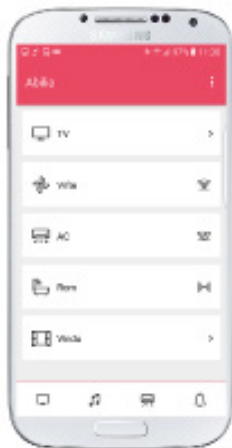

Den hjelper deg også med å holde kontakten med familie og venner, ettersom du også kan bruke GEWA Connect til å ringe, sende SMS og bruke Facebook og andre sosiale medier. Du kan lese de siste nyhetene på nettet, se på YouTube eller spille musikk ved å styre smarttelefonen din med GEWA Connect.

Art.nr 461188

ABILIA

STYRER DIN FYSISKE OG VIRTUELLE VERDEN

GEWA Connect forener din fysiske og virtuelle verden og gjør det enkelt å styre begge. Installer GEWA Connect på din egen enhet, så kan du umiddelbart begynne å kontrollere omgivelsene dine fra smart-telefonen eller nettbrettet.

HVORDAN FUNGERER GEWA CONNECT?

Hjertet i systemet er Abilia Multibox, som kobles til enheten din via Bluetooth. GEWA Connect er installert på enheten og mottar kommandoer fra styrekontakten som er tilkoblet multiboksen. Fjernkommandoen sendes fra appen til IR- eller GEWA-radiosenderen i multiboksen for å styre dine fysiske omgivelser.

GEWA Connect punkt-skanning på et nettbrett

Listevisning

Rutenettvisning

Du kan velge å håndtere miljøet med enten listevisning eller rutenettvisning, avhengig av behovene dine.

Systemet styres med mekaniske kontakter, suge- og blåsekontakter eller den typen kontakt som passer best til dine behov.