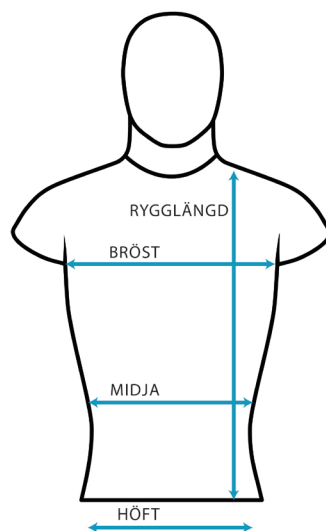

Måttabell Somna Kedjeväst Balance

Kedjeväst Balance spänns med band och kardborre. Genom de tre banden kan västen steglöst spännas åt efter önskat tryck.

Använd tabellen nedan för att hitta rätt storlek.

Så här mäter du:

Byst-, midje- och höftmått mäts runt kroppen utan tillägg eller åtdragning av måttbandet. Längd mäts från axel till höft. Se bild ovan.

KV Balance Storlek	Byst-, midje- & höftvidd (cm)	Längd axel till nederkant (cm)
Junior	56-70	44-49
XS	66-82	50-57
S/M	76-98	58-64
M/L	88-106	63-68
L/XL	90-120	66-73