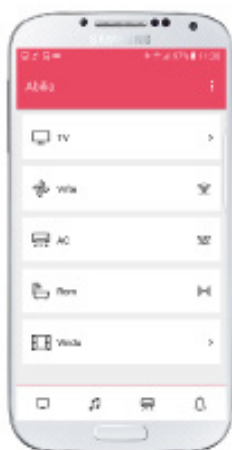

## STYRER DIN FYSISKE OG VIRTUELLE VERDEN

GEWA Connect forener din fysiske og virtuelle verden og gjør det enkelt å styre begge. Installer GEWA Connect på din egen enhet, så kan du umiddelbart begynne å kontrollere omgivelsene dine fra smart-telefonen eller nettbrettet.

## HVORDAN FUNGERER GEWA CONNECT?

Hjertet i systemet er Abilia Multibox, som kobles til enheten din via Bluetooth. GEWA Connect er installert på enheten og mottar kommandoer fra styrekontakten som er tilkoblet multiboksen. Fjernkommandoen sendes fra appen til IR- eller GEWA-radiosenderen i multiboksen for å styre dine fysiske omgivelser.

GEWA Connect punkt-skanning på et nettbrett

Listevisning

Rutenettvisning

Du kan velge å håndtere miljøet med enten listevisning eller rutenettvisning, avhengig av behovene dine.

Systemet styres med mekaniske kontakter, suge- og blåsekontakter eller den typen kontakt som passer best til dine behov.

Du kan enkelt veksle mellom listeskanning og punkt-skanning, avhengig av hvilken app og hvilken funksjon du bruker i øyeblikket.