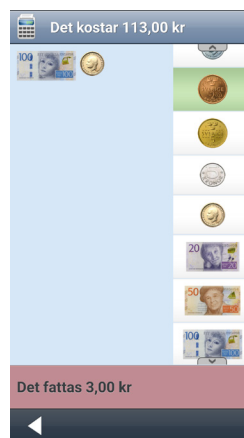

Prisräknaren