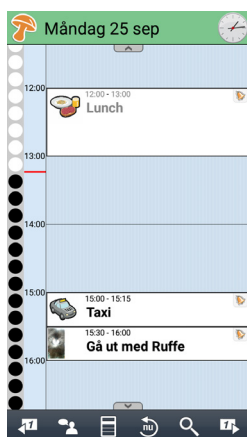

TYDLIG ÖVERSIKT

Med kalenderfunktionen i Handi One får du översikt över din dag, vecka och månad. Tidpelaren med ljuspunkter ger dig en tydlig bild över hur mycket av dagen som passerat och hur mycket det är kvar.

Du kan koppla en checklista eller anteckning till dina aktiviteter, till exempel vad du ska ta med till skolan eller träningen, så att du kan vara säker på att du inte glömt något. Du kan också göra dina aktiviteter kvitterbara, vilket blir ett minnesstöd för dig, men även en trygghet för både dig och dina anhöriga då ni kan se om dina aktiviteter genomfördes.

Kalendervyn med tidpelare