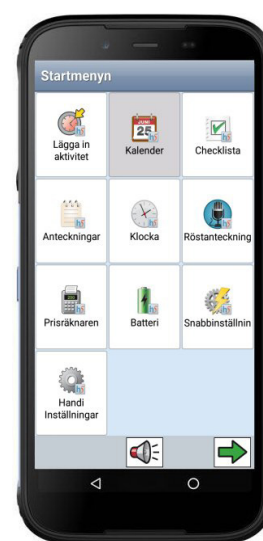

## Få stöd med struktur och rutiner Handi One

Handi One är en robust handdator för dig som behöver hjälp med tid och planering.

Kanske missar du viktiga saker för att du glömmer bort vad du ska göra eller för att du är upptagen med något annat. Ibland kanske du planerar för mycket eller för lite, för att du missbedömer tidsåtgången. Du kan tycka att det är svårt att använda en vanlig klocka eller ansträngande att läsa. Om du känner igen beskrivningarna kan Handi One hjälpa dig att göra livet lite enklare.

Handi One har anpassats så att bara Handifunktioner kan användas. Telefoni, SMS, surf och andra funktioner är borttagna för att göra den enkel att använda.

ART NR: 706490

**ABILIA**

## TYDLIG ÖVERSIKT

Med kalenderfunktionen i Handi One får du översikt över din dag, vecka och månad. Tidpelaren med ljuspunkter ger dig en tydlig bild över hur mycket av dagen som passerat och hur mycket det är kvar.