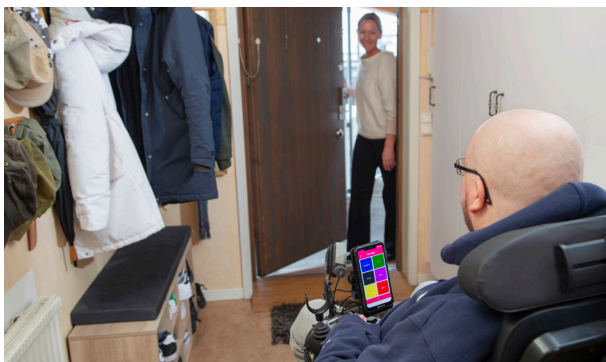

ETT KOMPLETT HJÄLPMEDEL

GEWA One är en fjärrkontroll med telefonfunktion, som ger dig möjlighet att kunna ringa och sms:a. Du anpassar själv hur sidor och knappar ska se ut och har möjlighet att lägga in snabbnummer till kontakter du lätt vill nå.

STYR PÅ DITT SÄTT

Du behöver endast trycka lätt på skärmen för att aktivera en knapp. Välj en större knapp för att få en större tryckyta. Behöver du istället navigera runt i fjärrkontrollen med en yttre manöverkontakt har Abilia många olika att välja på.

LÄTT ATT SE, HÖRA OCH FÖRSTÅ

Du kan ha symboler, olika färger och inspelat tal på knapparna för att lättare navigera rätt. Välj antal knappar som en sida ska visa.

SMART TEKNIK

GEWA One kan spela in signaler från t.ex. tv:ns vanliga fjärrkontroll. GEWA One kan också sända ut signaler mot t.ex. en GEWA sängmottagare för sängstyrning och kodade signaler till en lägenhetsdörr. Sätt i ett SIM-kort för att ringa och sms:a med nära och kära.

STÖD OCH SÄKERHET

När din tekniker ska anpassa GEWA One till dig som användare, görs detta smidigt via myAbilia webbtjänst. Med denna tjänst har du som användare en säkerhetskopia på din fjärrkontrolls upplägg. Din tekniker kan i ett senare skede stödja dig på distans vid behov.

LÄTT ATT HANTERA

Tillbehör som hållare speciellt utformad för GEWA One gör att du ser och kan hantera fjärrkontrollen från både rullstol och säng.

LEVERERAS MED

- Mobil enhet, låst till GEWA One
- Laddare mobil enhet inkl USB-kabel
- GEWA Multibox
- Laddare GEWA Multibox inkl USB-kabel
- Hörlurar, 3,5 mm inkl USB-C adapter
- USB-kabel USB-C till USB-A
- Installationsverktyg för SIM-kort
- Användarmanual
- Voucher med licensnyckel

TEKNISK INFORMATION GEWA ONE

MOBIL ENHET

Skärmstorlek	6.2"
Storlek	166 x 83 x 13,3 mm
Vikt	267 g
OS	Android 9

MULTIBOX

Storlek	108 x 67 x 22 mm
Vikt	153 g
Anslutningar:	3.5 mm, Mikro-USB
Kontrollsignaler:	IR, Radio

TILLBEHÖR

Telefonhållare
Miniarm
Universalarm

ART NR

461186
451030
621966