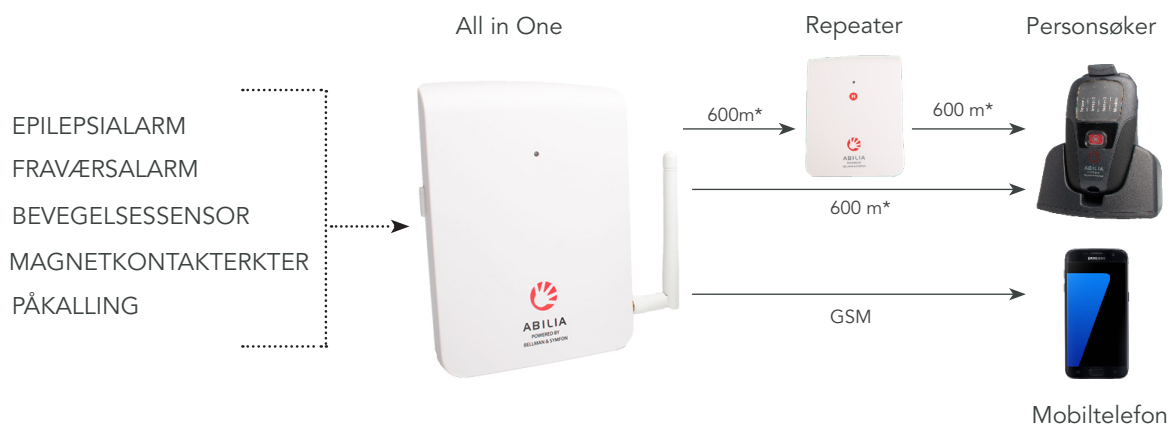

SIKKERHET OG FLEKSIBILITET

All in One har god rekkevidde ved fri sikt, noe som skaper økt bevegelsesfrihet for eksempel i større bygninger. Ved behov kan rekkevidden økes ytterligere gjennom en Repeater.

All in One har en såkalt heartbeatfunksjon som varsler dersom man havner utenfor rekkevidde, eller hvis det av andre årsaker ikke er kontakt mellom sender og mottaker. All in One fås både med

vibrator og lyd, eventuelt kan den brukes kun med vibrator. Det er mulig å supplere All in One med en ekstern vibrator som kan brukes av en forelder som vil være helt sikker på å våkne om natten hvis noe skulle skje.

Alle in One er enkel i bruk, har en tydelig og enkel design og monitorering og kan motta varsler fra fire trådløse sendere.

Løsningen består av to enheter: en sender og en mottaker i form av en personsøker, alternativt en mobiltelefon.

ALL IN ONE BASIC

All in One fås også i en enklere versjon: All in One Basic som videregiver alarmer fra kabelbaserte hjelpemidler til personsøkere.

All in One Basic har samme gode rekkevidde og sikkerhet som hovedmodellen All in One.

* Rekkevidde fri sikt

TEKNISK INFORMASJON

All in One sender

Mål mm (HxBxD): 140 x 105 x 30
Radiofrekvens: 869,2375 MHz
Rekkevidde (fri sikt): 600 m

All in One personsøker

Mål mm (HxBxD): 91 x 55 x 23
Vekt: 60 g inkl. batterier
Radiofrekvens: 869,2375 MHz

TILBEHØR

Bevegelsessensor 330706
Universalsender 330708
Armbåndssender 330709

ART. NR