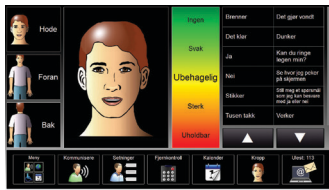

# Compact Rolltalk Nova

Nova er et banebrytende produkt i Rolltalk familien

*Med Nova, har jeg full kontroll på alt. Jeg kan til og med justere sittestillingen min nøyaktig slik jeg vil* ”

## HVA ER COMPACT ROLLTALK NOVA ?

Nova er et banebrytende produkt i Rolltalk familien. Grunntanken i vår designfilosofi er å gjøre det mulig for mennesker å ha full kontroll over sitt liv. Nova er resultatet som gir brukeren mulighet til å selv bestemme og tilpasse hjelpemiddelet utifra egne ønsker og behov.

## HVEM ER NOVA TILPASSET TIL?

Den tilpassede målgruppen er personer med bevegelse - eller talevansker, Cerebral Parese, ALS, høye ryggmargskader og andre personer som behøver et alternativ til en standard datamaskin. Nova er tilpasset flere betjeningsløsninger, som touch, hodemus og øyestyring.

## BLANT FUNKSJONENE ER:

- Rullestolkjøring og setejustering
- Kommunikasjon med talesyntese
- IR-styrt fjernkontroll for styring av f.eks. hjemmemiljø og apparater (stereo, TV, DVD)
- E-post\*
- Kontaktliste
- Kalender
- SMS\*\*
- Internett\*
- Tilpasset Kindle® e-bokleser
- Kamerafunksjoner
- Full Windows® tilgang